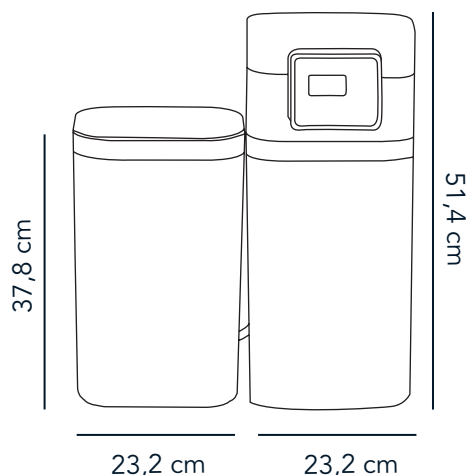

Ovládací panel môže byť umiestnený vo vnútri zmäkčovača vody.

Efektívny

Výdatný

Flexibilný

Praktický

eVOLUTION DUO ED

Veko nádoby na soľ	snímateľné	
Ukazovateľ nízkej úrovne soli	✓	
Manuálna/automatická/plánovaná regenerácia	✓	
Obtokový ventil je súčasťou balenia	✓	
Riadiaci ventil	3/4" Single Disk	
Soľanková nádrž	suchá	
Typ soli	v tabletách	
Objem iónového meniča/ dávka soli	°dH x m ³ /kg	11/0,3 23/1
Maximálna výdatnosť medzi regeneráciami (pri 17° dH)	l	1 350
Prevádzka bez regenerácie*	dní	3
Pracovný tlak	bar	1,3 - 8,5
Teplota	°C	4 - 49
Elektrické napájanie	transformátor 230V/24V	

* pre 3 osoby / pri dennej spotrebe vody 145 l/osoba a pri tvrdosti vody 17° dH

Rozmery

Hĺbka 23,2 cm